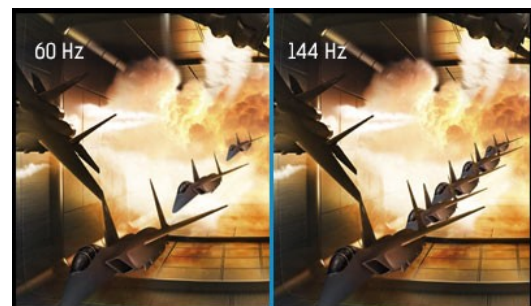

Red Eagle – Ziehen Sie mit einem zuverlässigem Partner in die Schlacht !

Der 24" (61 cm) G-MASTER GB2488HSU-B2, bekannt als der "Red Eagle", ist ein richtiger Spielentscheider. Er ermöglicht dem "Hardcore-Gamer" die notwendigen Wettbewerbsvorteile, die er benötigt, um in Sekundenbruchteilen die richtigen Entscheidungen zu treffen. Er verfügt über eine Reaktionszeit von nur 1ms, die einen flüssigen und genauen Übergang zwischen den Bildern gewährleistet. Mit FreeSync Technologie und 144Hz Bildwiederholfrequenz bewaffnet, kennt dieses mächtige Raubtier keine Gnade bei Ghosting- oder Schmiereffekten. Der Black-Tuner ermöglicht die ideale Einstellung der Helligkeit in den dunklen Tönen, so dass Sie eine perfekte Sicht, auch in den Schattenzonen, haben. Ganz gleich was Sie bevorzugen, ob RTS, MOBA oder MMO - "Red Eagle" ist für Sie die richtige Wahl.

1 MS

Die schnelle Reaktionszeit ist der Schlüssel zu einem ultra angenehmen Spielerlebnis. Geisterbilder und Unschärfe werden reduziert, der Anwender erhält ein einzigartiges Spielerlebnis.

144 HZ

Die hohe Bildwiederholfrequenz garantiert eine scharfe und ruckelfreie Grafik und flüssige Bildübergänge bei allen schnellen Spielen. Besonders geeignet für rasante Spiele wie FPS, Racers, MOBA und Sport Spiele, hier sind gestochen scharfe Bilder erforderlich um die Spieleffizienz zu erhöhen. Für 144Hz ist eine Grafikkarte, die Dual-Link-DVI unterstützt, erforderlich.