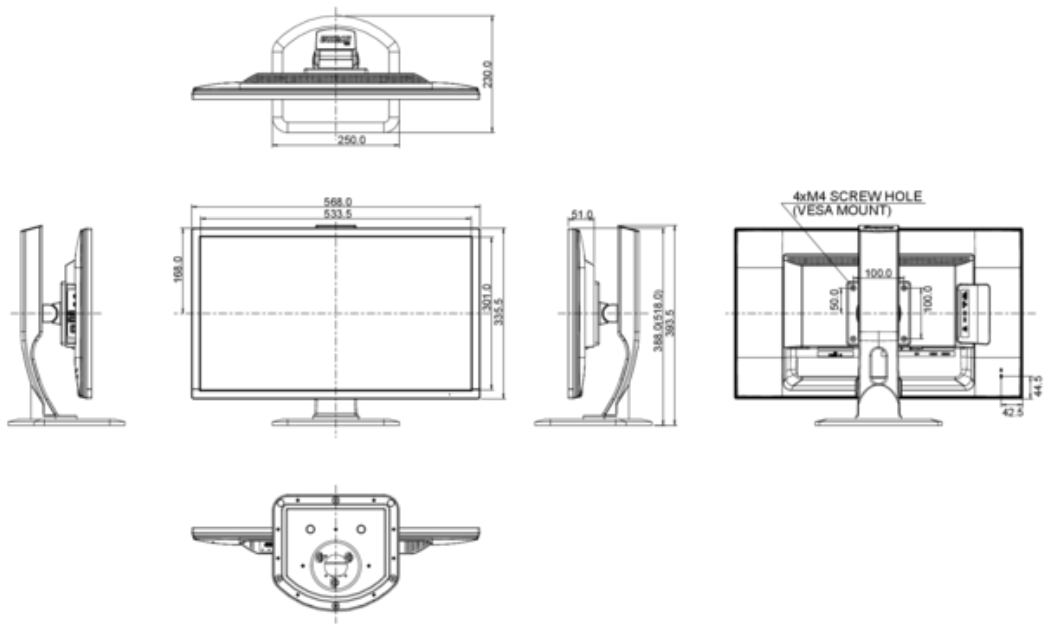

4. ZUBEHÖR

ZUBEHÖR IM LIEFERUMFANG	Strom-, DVI-D-(dual-link), DisplayPort-, USB-, Audio-Kabel, Bodenplatte, Sicherheits-Handbuch, Leitfaden zur Inbetriebnahme
-------------------------	-----------------------------------------------------------------------------------------------------------------------------

**Basierend auf dem Leistungsverbrauch des Gerätes, bei 4 Stunden pro Tag und 365 Tage Betrieb.
Der tatsächliche Energieverbrauch hängt von der tatsächlichen Einsatzdauer ab.*

7. ABMESSUNGEN & GEWICHT

MASSE B x H x T	568 x 388 (518) x 230 mm
GEWICHT	5.6 kg