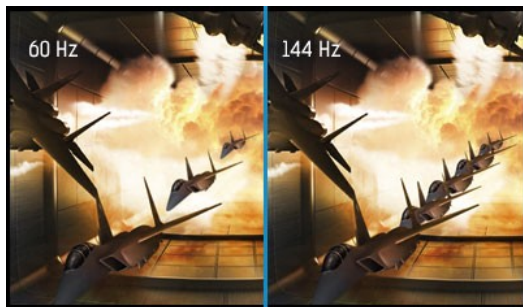

Red Eagle – Ziehen Sie mit einem zuverlässigem Partner in die Schlacht !

Der 27" (68.6 cm) G-MASTER GB2788HS-B1, bekannt als der "Red Eagle", ist ein richtiger Spielentscheider. Er ermöglicht dem "Hardcore-Gamer" die notwendigen Wettbewerbsvorteile, die er benötigt, um in Sekundenbruchteilen die richtigen Entscheidungen zu treffen. Er verfügt über eine Reaktionszeit von nur 1ms, die einen flüssigen und genauen Übergang zwischen den Bildern gewährleistet. Mit FreeSync Technologie und 144Hz Bildwiederholfrequenz bewaffnet, kennt dieses mächtige Raubtier keine Gnade bei Ghosting- oder Schmiereffekten. Der Black-Tuner ermöglicht die ideale Einstellung der Helligkeit in den dunklen Tönen, so dass Sie eine perfekte Sicht, auch in den Schattenzonen, haben Ganz gleich was Sie bevorzugen, ob RTS, FPS, MOBA oder MMO - "Red Eagle" ist für Sie die richtige Wahl.

144 HZ

Die hohe Bildwiederholfrequenz garantiert eine scharfe und ruckelfreie Grafik und flüssige Bildübergänge bei allen schnellen Spielen. Besonders geeignet für rasante Spiele wie FPS, Racers, MOBA und Sport Spiele, hier sind gestochen scharfe Bilder erforderlich um die Spieleffizienz zu erhöhen. Für 144Hz ist eine Grafikkarte, die Dual-Link-DVI unterstützt, erforderlich.