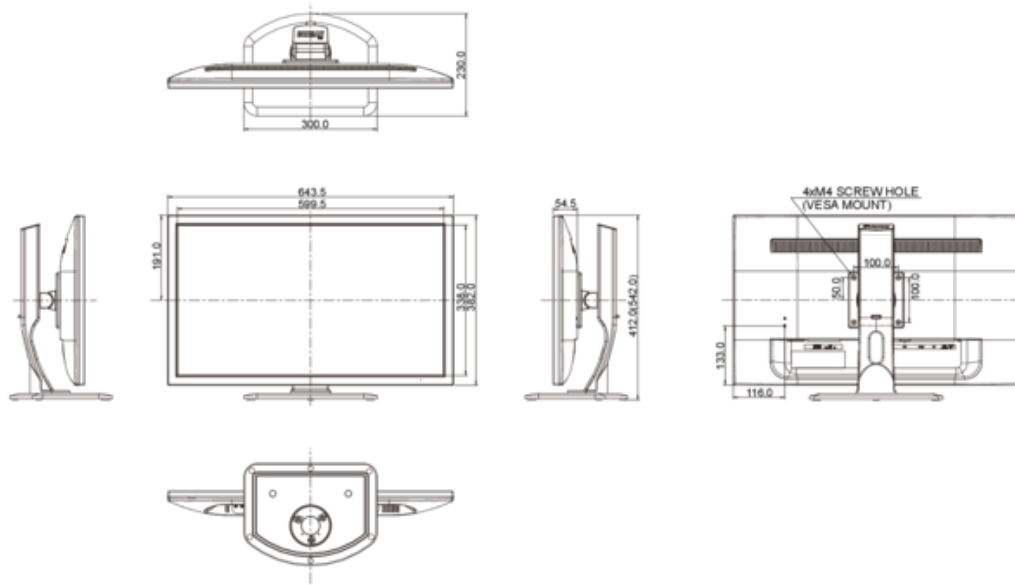

4. ZUBEHÖR

ZUBEHÖR IM LIEFERUMFANG	Strom-, DVI-D-(dual-link), DisplayPort-, Audio-Kabel, Bodenplatte, Sicherheits-Handbuch, Leitfaden zur Inbetriebnahme
-------------------------	---

5. POWER-MANAGEMENT

7. ABMESSUNGEN & GEWICHT

MASSE B x H x T	643.5 x 412 (542) x 230 mm
GEWICHT	6.9 kg

Alle Warenzeichen sind eingetragene Handelsmarken. Irrtum und Änderungen in den Spezifikationen vorbehalten. Alle LCD's erfüllen die ISO-9241-307:2008 Pixelfehlerklasse.