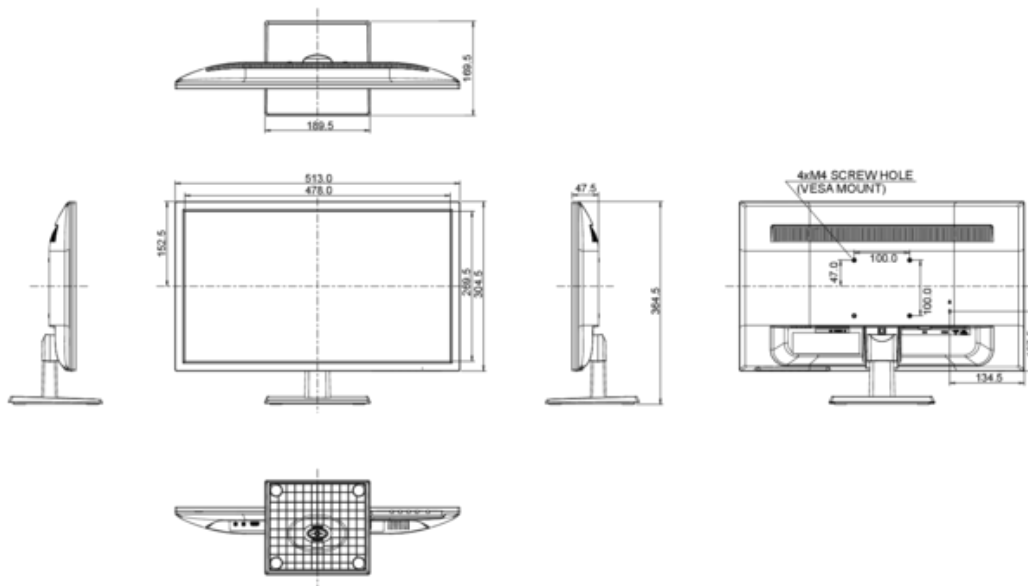

NEIGUNGSWINKEL	22° nach oben; 5° nach unten
VESA MOUNTING	100 x 100 mm
FARBE	Schwarz

4. ZUBEHÖR

ZUBEHÖR IM LIEFERUMFANG	Strom-, HDMI-, Audio-Kabel, Bodenplatte, Sicherheits-Handbuch, Leitfaden zur Inbetriebnahme
-------------------------	---------------------------------------------------------------------------------------------

ENERGIEEFFIZIENZKLASSE	A
STROMVERBRAUCH IM BETRIEB	18.8W
JÄHRLICHER ENERGIEVERBRAUCH	27 kWh / Jahr*
SICHTBARE BILDSCHIRMDIAGONALE	55 cm; 21.5"; (22" Segment)

Dieses sind Informationen gemäß der Verordnung (EU) Nr 1062/2010.

**Basierend auf dem Leistungsverbrauch des Gerätes, bei 4 Stunden pro Tag und 365 Tage Betrieb.
Der tatsächliche Energieverbrauch hängt von der tatsächlichen Einsatzdauer ab.*

7. ABMESSUNGEN & GEWICHT

MASSE B x H x T	513 x 364.5 x 169.5 mm
GEWICHT	3.2 kg