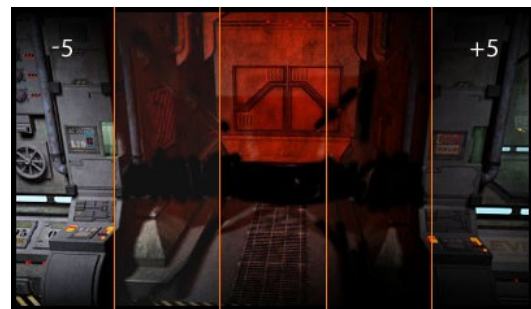

Black Hawk - Keine Chance dem Bösen

Der 27" (68.6 cm) G-MASTER GE2788HS-B1, bekannt als der "Black Hawk", ist der perfekte Begleiter an Ihrer Seite. Vertrauenswürdig aber auch hartgesotten, wird es Ihre Feinde zittern lassen. Bekannt als ein sehr fähiger Jäger, mit excellenter Sicht, beseitigt der "Black Hawk" Ihre Feinde mit einer atemberaubenden Reaktionszeit von nur 1ms. Und wenn es Nacht wird, dann ermöglicht der Black-Tuner die ideale Einstellung der Helligkeit, in den dunklen Tönen, so dass kein Feind in den Schattenzonen unbemerkt bleibt. Setzen Sie Ihren Kopfhörer auf und tauchen Sie ein in die Welt der Spiele.

1 MS

Die schnelle Reaktionszeit ist der Schlüssel zu einem ultra angenehmen Spielerlebnis. Geisterbilder und Unschärfe werden reduziert, der Anwender erhält ein einzigartiges Spielerlebnis.

BLACK TUNER

Der Benutzer kann die Helligkeit und die dunklen Schatten mit dem Black Tuner so einstellen, dass eine besserer Sicht in den schattigen Bereichen hilft, den Feind früher zu erkennen.

1. DISPLAY EIGENSCHAFTEN

BILDDIAGONALE	27"; 68.6cm
PANEL	TN LED
ARBEITSFLÄCHE H X B	336.3 x 597.9 mm; 13.2" x 23.5"
REAKTIONSZEIT	1 ms
KONTRASTVERHÄLTNIS	1000 : 1 typisch
KONTRASTVERHÄLTNIS	12 000 000 : 1 ACR
HELLIGKEIT	300 cd/m ² typisch
BLICKWINKEL	horizontal/vertikal: 170° / 160°; rechts/links: 85° / 85°; nach oben/unten: 80° / 80°
DARSTELTBARE FARBEN	16.7 Mio.
PIXELABSTAND H x V	0.311 x 0.311 mm
PHYSIKALISCHE AUFLÖSUNG	Full HD 1080p, 1920 x 1080 (2.1 megapixel)
HORIZONTALFREQUENZ	30 - 80 KHz
VERTIKALFREQUENZ	55 - 75 Hz
SYNCHRONISATIONSTYPEN	Separate Sync
BILDFORMAT	16 : 9
BLAULICHT REDUKTION	ja
FLICKER FREE LED	ja

NEIGUNGSWINKEL	20° nach oben; 5° nach unten
VESA MOUNTING	100 x 100 mm
FARBE	Schwarz

4. ZUBEHÖR

ZUBEHÖR IM LIEFERUMFANG	Strom-, DVI-D-, Audio-Kabel, Bodenplatte, Sicherheits-Handbuch, Leitfaden zur Inbetriebnahme
-------------------------	--