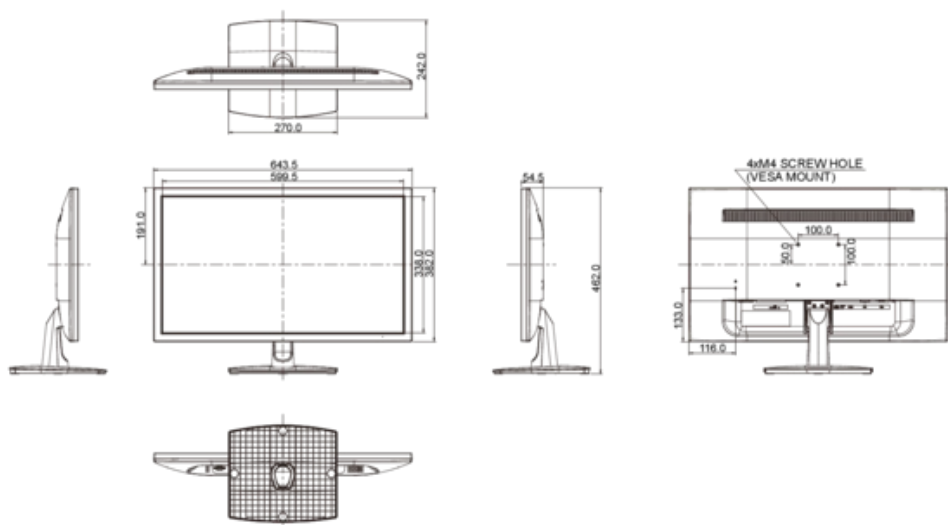

ENERGIEEFFIZIENZKLASSE	B
SICHTBARE BILDSCHIRMDIAGONALE	61 cm; 24"; (24" Segment)

*Dieses sind Informationen gemäß der Verordnung (EU) Nr 1062/2010.
 *Basierend auf dem Leistungsverbrauch des Gerätes, bei 4 Stunden pro Tag und 365 Tage Betrieb.
 Der tatsächliche Energieverbrauch hängt von der tatsächlichen Einsatzdauer ab.*

7. ABMESSUNGEN & GEWICHT

MASSE B x H x T	643.5 x 462 x 242 mm
GEWICHT	4.6 kg

Alle Warenzeichen sind eingetragene Handelsmarken. Irrtum und Änderungen in den Spezifikationen vorbehalten. Alle LCD's erfüllen die ISO-9241-307:2008 Pixelfehlerklasse.